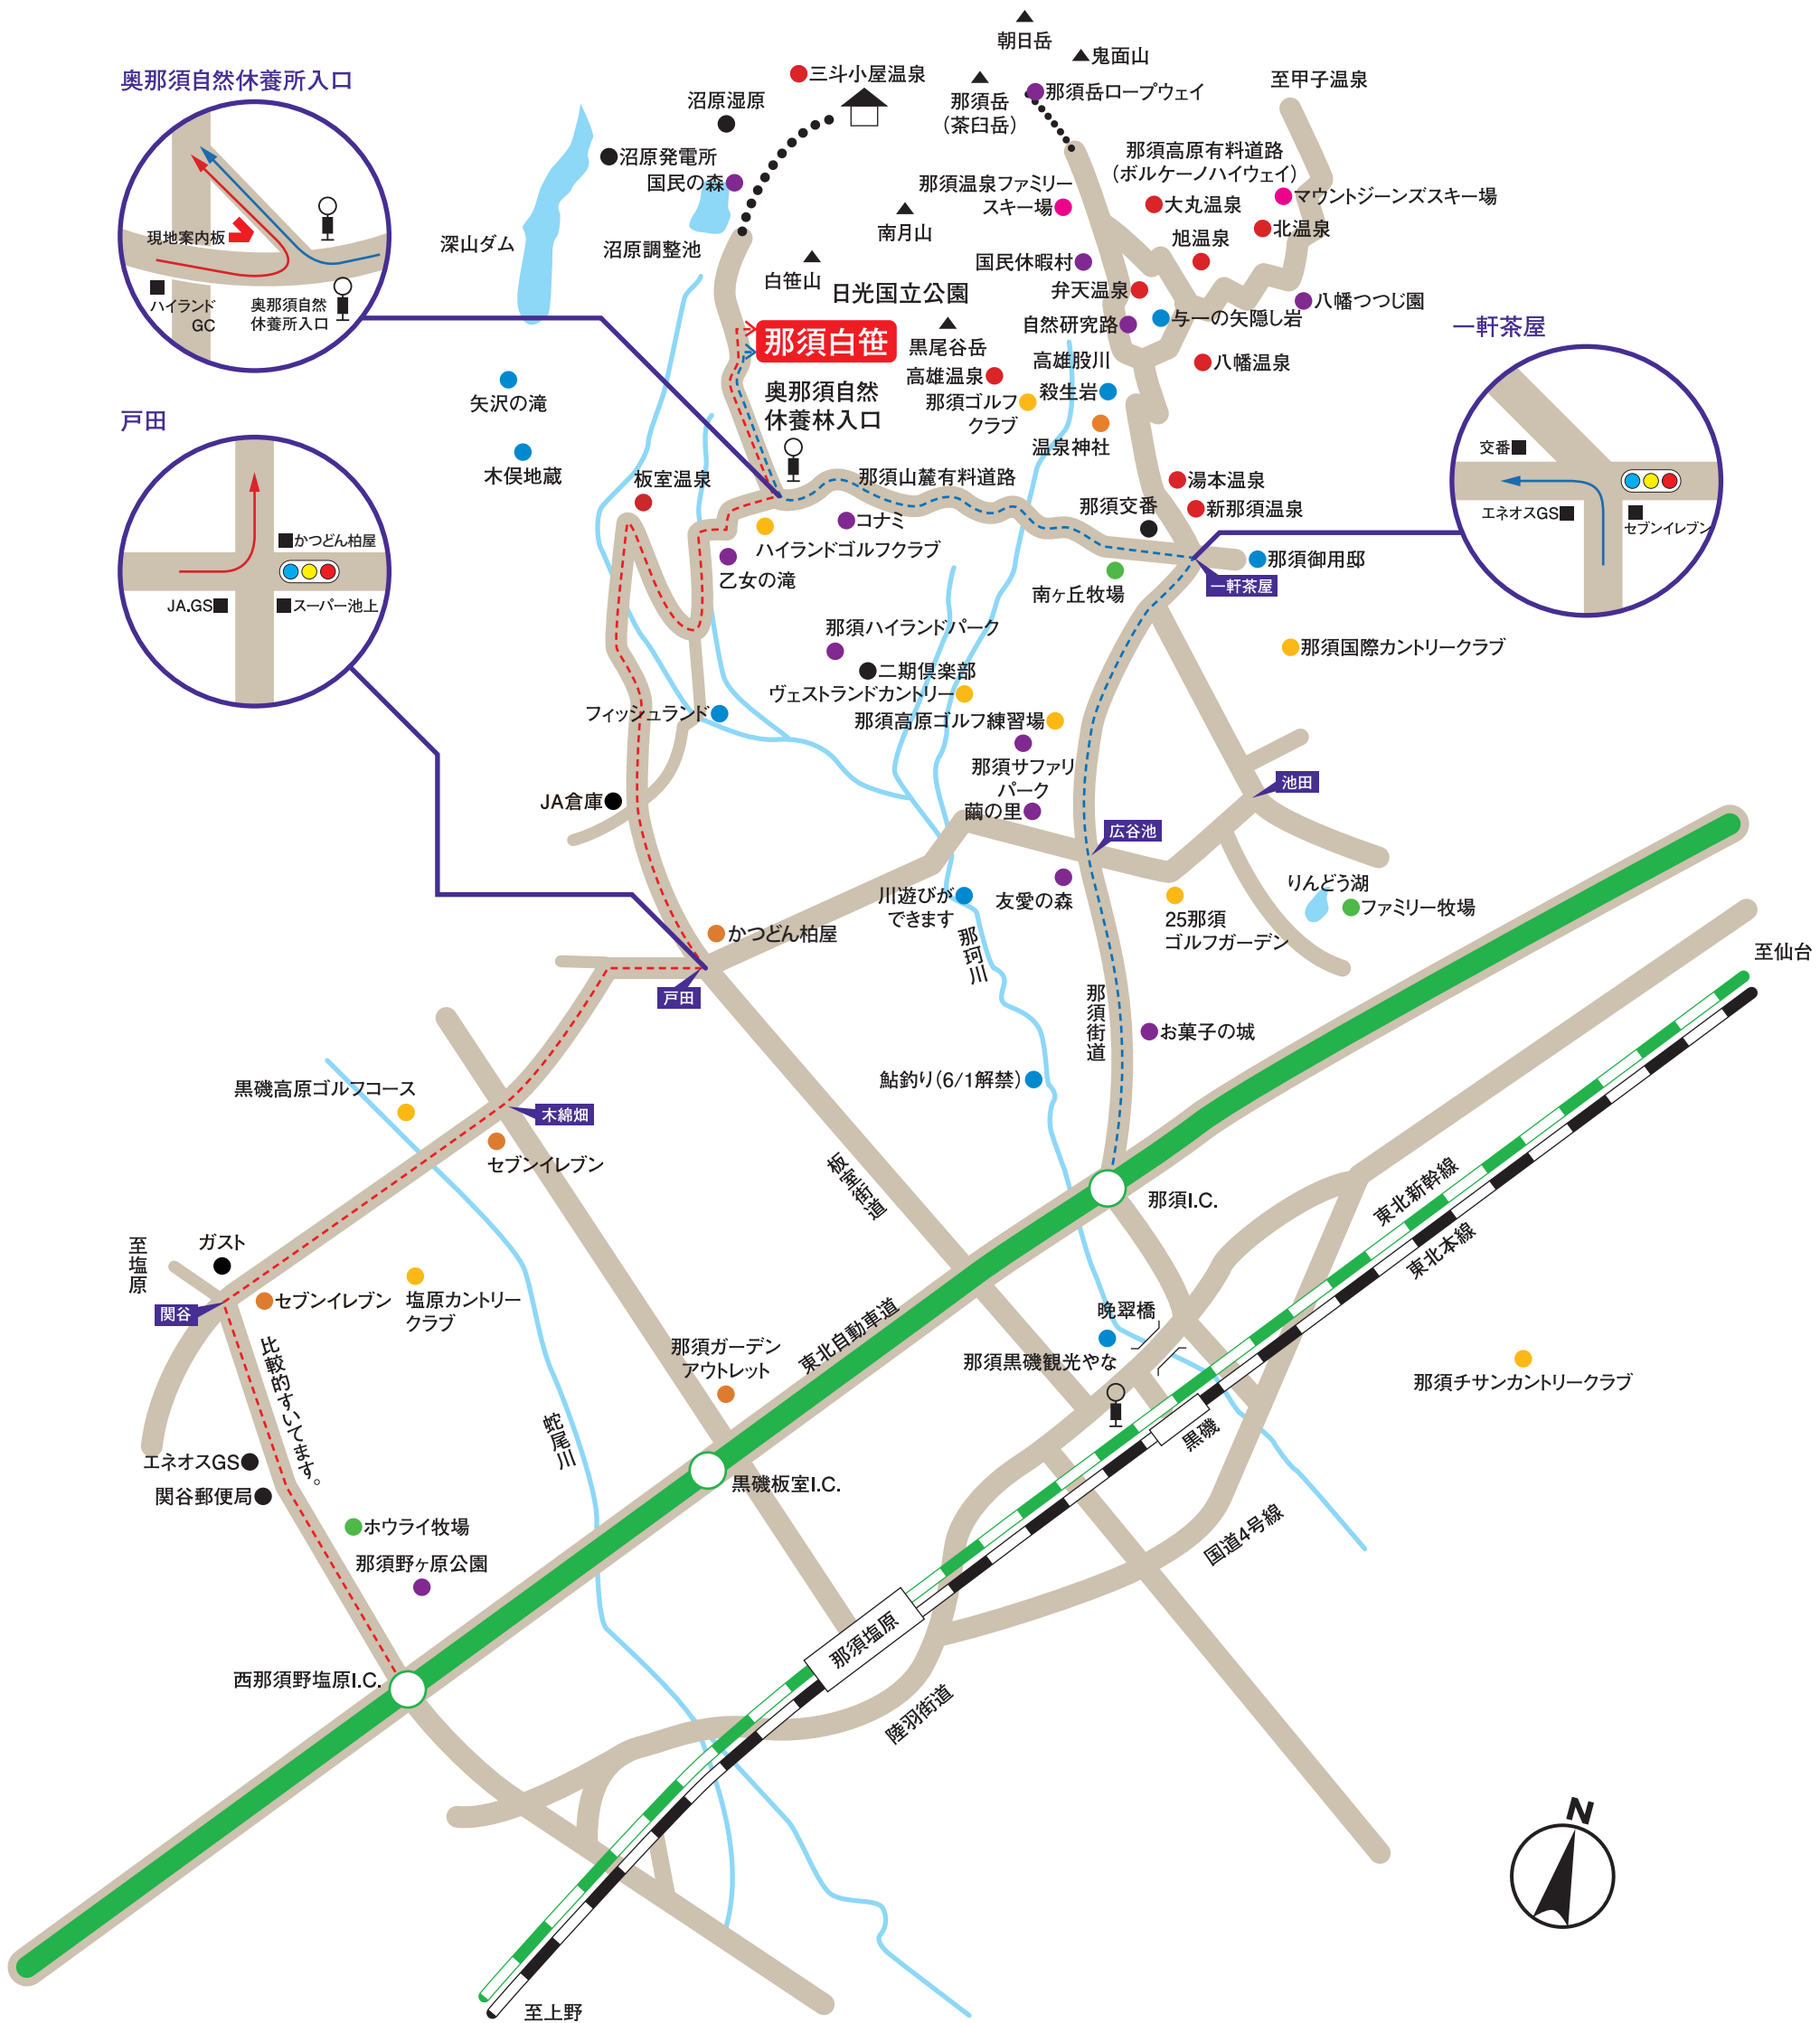

奥那須自然休養所入口

戸田

那須白笹

一軒茶屋

至仙台

至塩原

至野