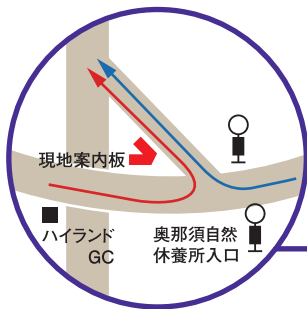

奥那須自然休養所入口

戸田

那須白笹

一軒茶屋

至仙台

至塩原

至野